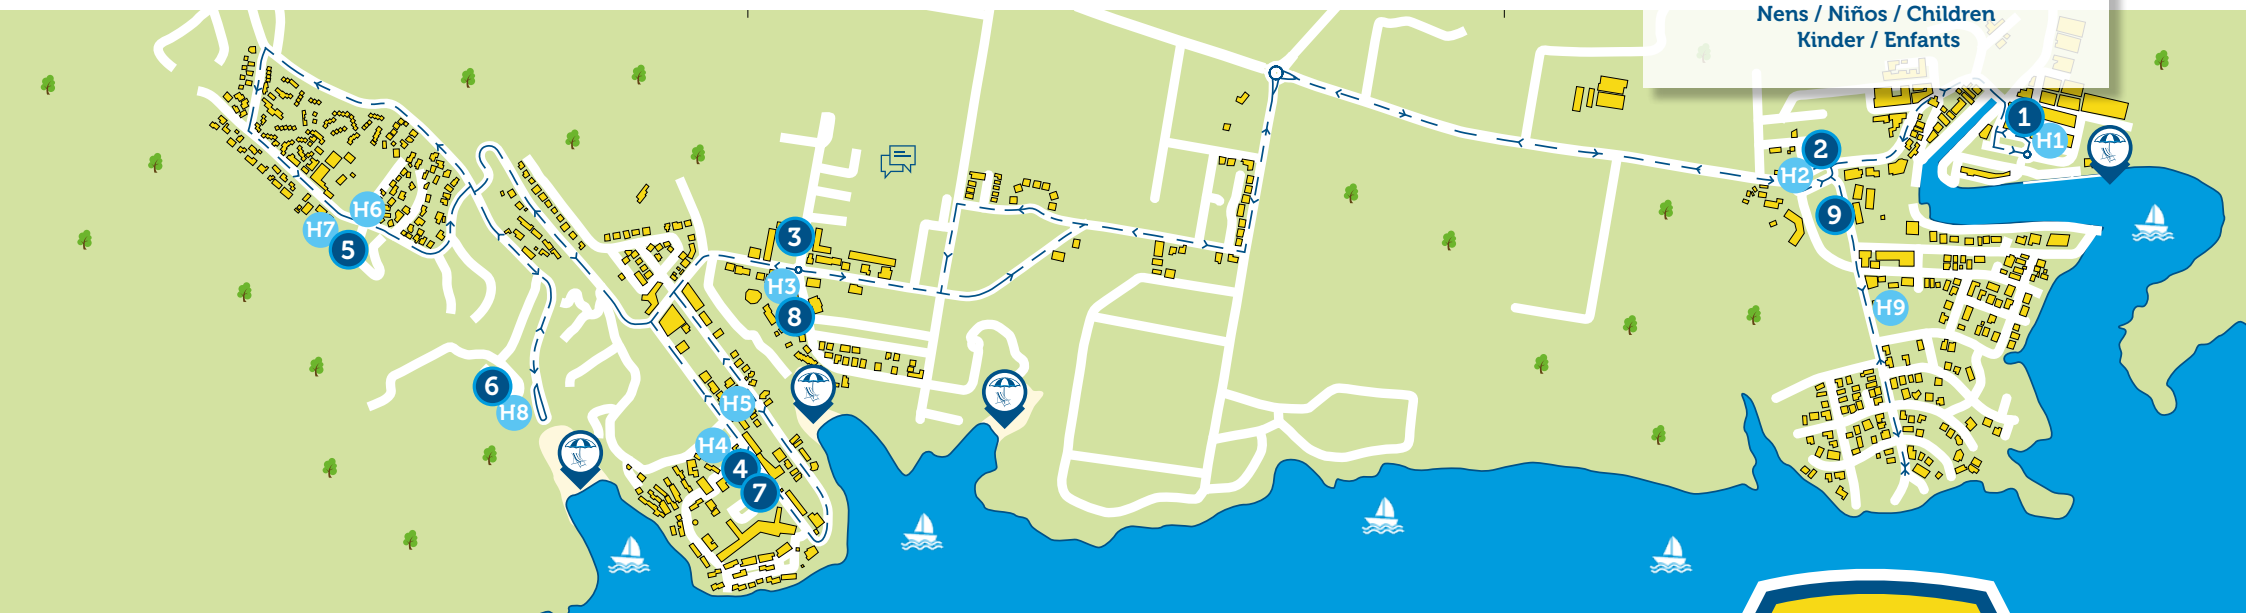

* Uniquement pendant les mois de MAI, JUIN, JUILLET, AOÛT et SEPTEMBRE.

MiniTrenet

concessions | lloguers | events

MiniTrenet

concessions | lloguers | events

TRAJECTE / TRAYECTO / TO / FAHRTRICHTUNG / TRAJET

Porto Cristo ➤ Cala Mendia ➤ S'Estany d'en Mas

ANADA I TORNADA / IDA Y VUELTA /
TO GO AND RETURN / RUNDE /
ALLER ET RETOUR

5,00 €

Adults / Adultos / Adults
Erwachsene / Adultes

2,50 €

Nens / Niños / Children
Kinder / Enfants

Hotels aparthotels

- | | | | |
|----|--------------------------------|----|----------------------|
| H1 | HOTEL THB FELIP | H6 | CLUB MARMARA DEL MAR |
| H2 | HOTEL MONTEVERDE | H7 | APTOS. SOL ROMÁNTICA |
| H3 | INSOTEL CALA MANDIA RESORT&SPA | H8 | CLUB ROMÁNTICA |
| H4 | HOTEL BLAU PUNTA REINA | H9 | HOTEL SOL I VIDA |
| H5 | APARTHOTEL CALA MANDIA PARK | | |