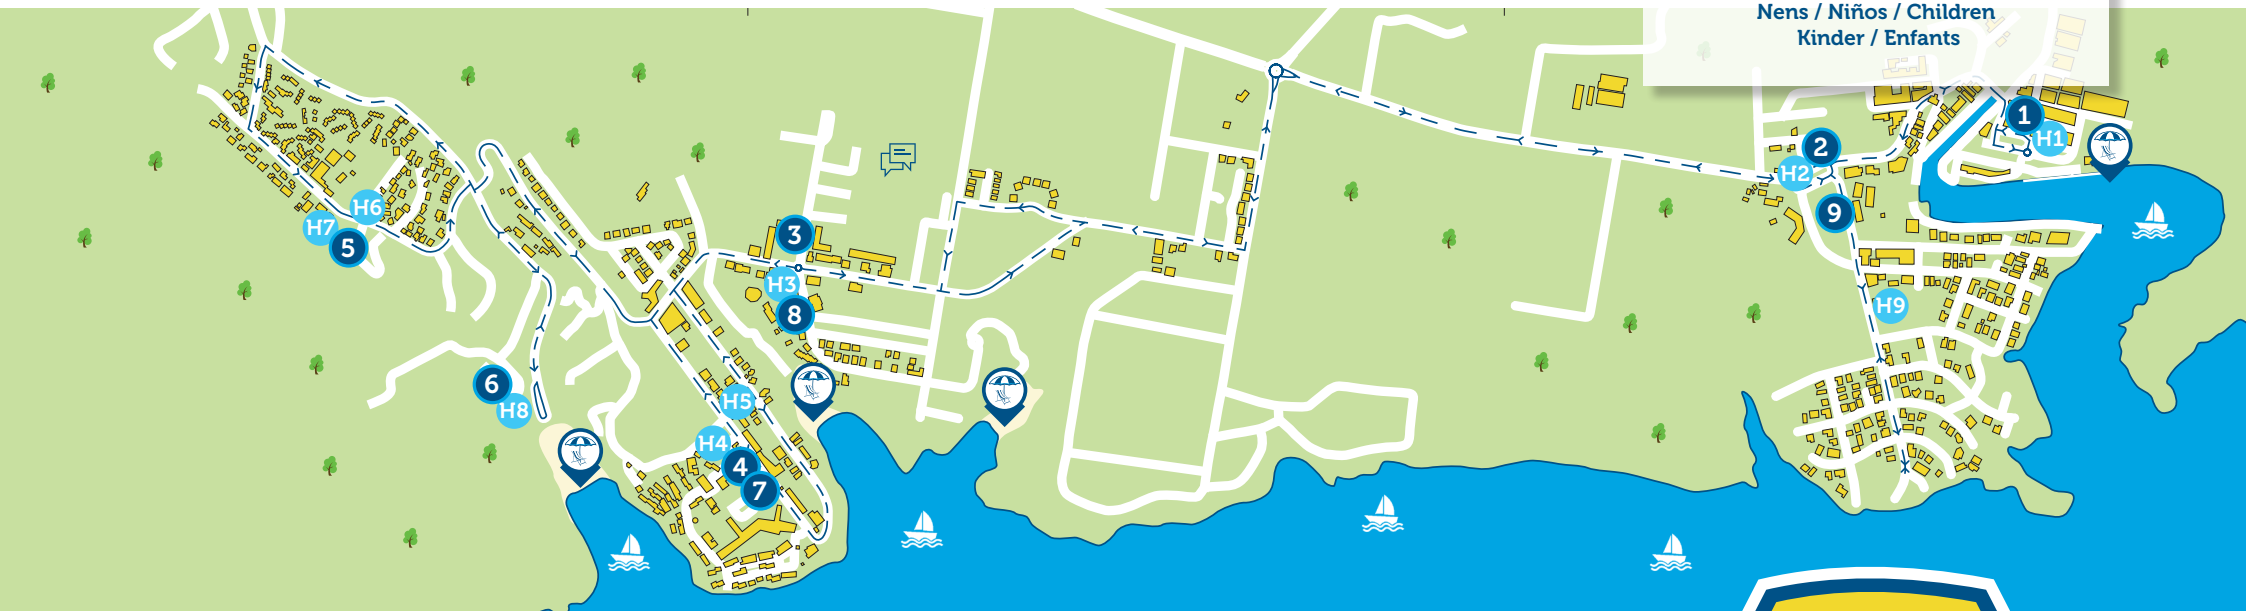

TRAJECTE / TRAYECTO / TO / FAHRTRICHTUNG / TRAJET

Porto Cristo ➤ Cala Mencia ➤ S'Estany d'en Mas

HORARI DE SORTIDES / HORARIO DE SALIDAS
TIMETABLES / ABFAHRTSZEITEN / HORAIRE DE DEPART

1	2	3	4	5	6	7	8	9
PORTO CRISTO HOTEL THB FELIP SHOPPING CENTER OFICINA INFO. TURÍSTICA PLATJA	PORTO CRISTO HOTEL MONTE VERDE CUEVAS DEL DRACH MAJORICA	CALA MENCIA INSOTEL CALA MENCIA SHOPPING CENTER PLATJA CALA MENCIA	CALA MENCIA HOTEL PUNTA REINA	CALA ROMÁNTICA CLUB MARMARA DEL MAR AP. SOL ROMANTICA	CALA ROMÁNTICA CLUB ROMÁNTICA PLATJA S'ESTANY D'EN MAS	CALA MENCIA HOTEL PUNTA REINA	CALA MENCIA INSOTEL CALA MENCIA SHOPPING CENTER	PORTO CRISTO HOTEL MONTE VERDE CUEVAS DEL DRACH MAJORICA
9,30	9,32	9,40	9,45	9,00	9,03	9,10	9,13	9,23
10,30	10,32	10,40	10,45	10,00	10,03	10,10	10,13	10,23
11,30	11,32	11,40	11,45	11,00	11,03	11,10	11,13	11,23
12,30	12,32	12,40	12,45	12,00	12,03	12,10	12,13	12,23
				13,00
PAUSA / PAUSE								
				14,00	14,03	14,10	14,13	14,23
14,30	14,32	14,40	14,45	15,00	15,03	15,10	15,13	15,23
15,30	15,32	15,40	15,45	16,00	16,03	16,10	16,13	16,23
16,30	16,32	16,40	16,45	17,00	17,03	17,10	17,13	17,23
17,30	17,32	17,40	17,45	18,00	18,03	18,10	18,13	18,23
18,30	18,32	18,40	18,45	19,00	19,03	19,10	19,13	19,23
19,30	19,32	19,40	19,45	20,00

MiniTrenet

concessions | lloguers | events

MiniTrenet

concessions | lloguers | events

TRAJECTE / TRAYECTO / TO / FAHRTRICHTUNG / TRAJET

Porto Cristo ➤ Cala Mendia ➤ S'Estany d'en Mas

ANADA I TORNADA / IDA Y VUELTA /
TO GO AND RETURN / RUNDE /
ALLER ET RETOUR

5,00 €

Adults / Adultos / Adults
Erwachsene / Adultes

2,50 €

Nens / Niños / Children
Kinder / Enfants

Hotels aparthotels

- | | | | |
|----|--------------------------------|----|----------------------|
| H1 | HOTEL THB FELIP | H6 | CLUB MARMARA DEL MAR |
| H2 | HOTEL MONTEVERDE | H7 | APTOS. SOL ROMÁNTICA |
| H3 | INSOTEL CALA MANDIA RESORT&SPA | H8 | CLUB ROMÁNTICA |
| H4 | HOTEL BLAU PUNTA REINA | H9 | HOTEL SOL I VIDA |
| H5 | APARTHOTEL CALA MANDIA PARK | | |