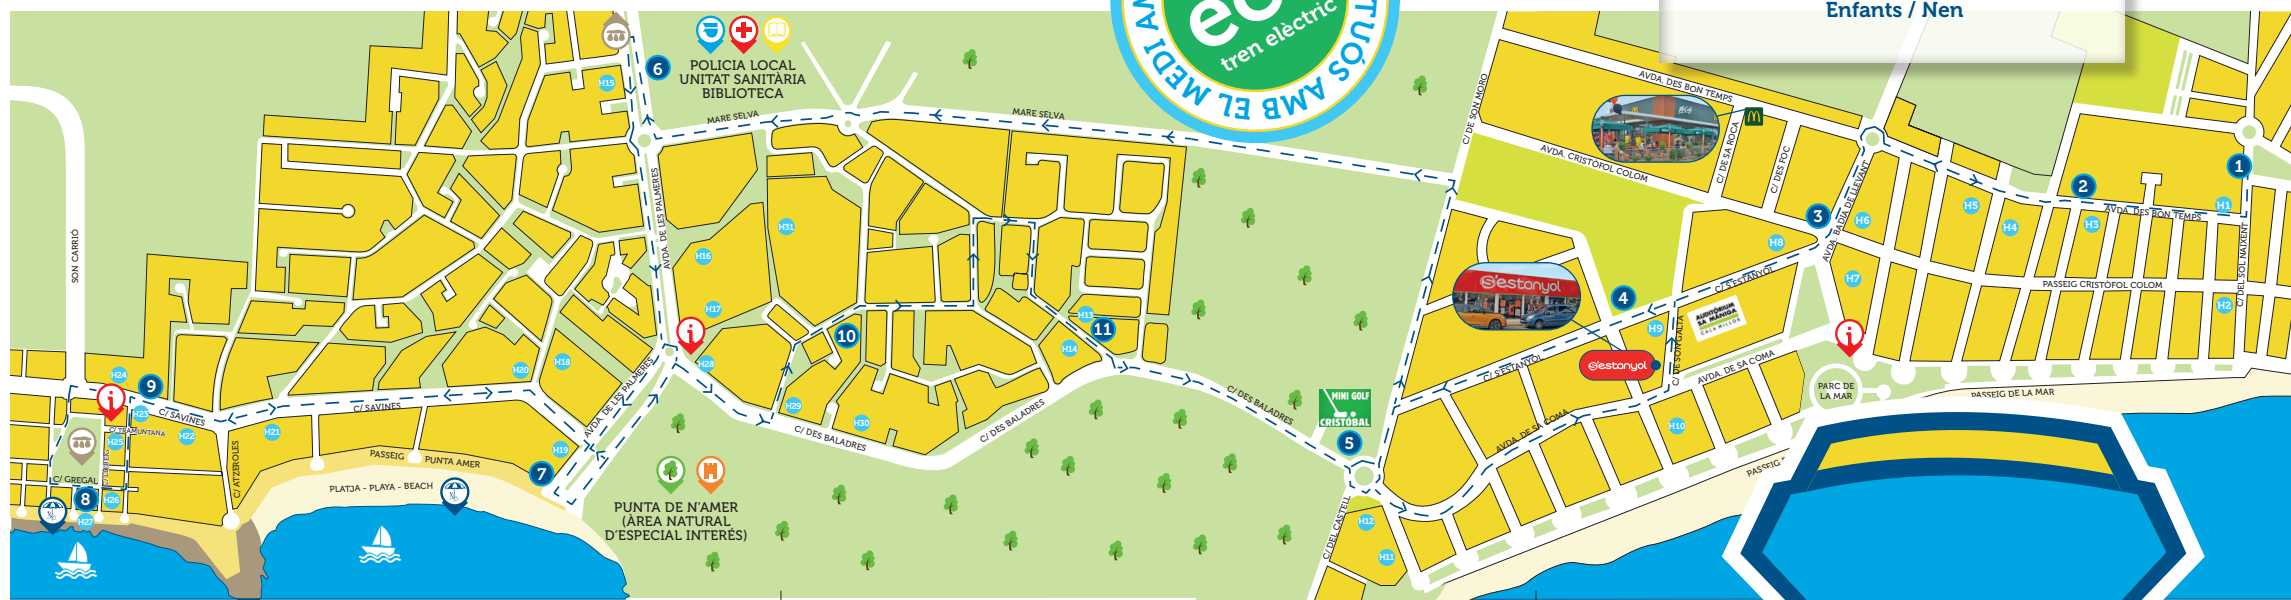

ANADA I TORNADA / IDA Y VUELTA /
TO GO AND RETURN / RUNDE /
ALLER ET RETOUR

5,50 €

Adultos / Erwachsene / Adults
Adultes / Adults

3,50 €

Niños / Kinder / Children
Enfants / Nen